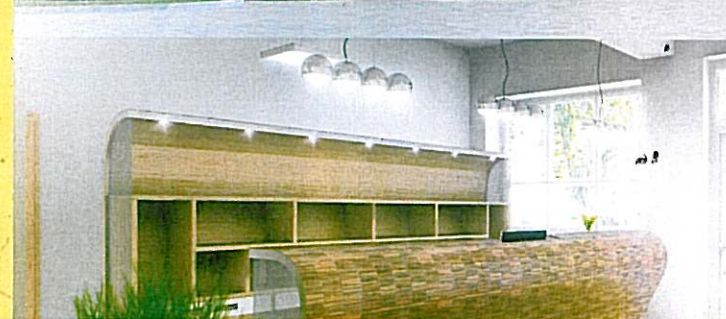

Pokud máte raději zábavu v užším kruhu, můžete si zajít na bowling, ricochet či schuffleboard anebo si zastřílet na simulační plátno. V multifunkční herně, která nemá v Karlovarském kraji konkurenci, nechybí ani bar, PC s připojením na internet či velká televizní obrazovka na sledování sportovních přenosů.

Po úspěšné realizaci 1. etapy projektu, zastupitelé města neváhali a úspěšně získali dotační příspěvek i na projektovou přípravu 2. etapy (přílehlé budovy starého kina) rekonstrukce centra.

Cílem projektu „Dokumentace pro kulturně společenské zařízení v Březové“ je projekčně kompletně připravit 2. etapu rekonstrukce, a tak funkčně propojit obě etapy.

Obsahem jsou:

- Projektová dokumentace pro stavební řízení
- Projektová dokumentace pro provedení stavby vč. položkového rozpočtu a výkazu výměr
- Předběžná studie proveditelnosti
- Informační materiály pro informování veřejnosti

Dokumentace má být zhotovena do konce listopadu 2011.

Přesto, že dokončení rekonstrukce kulturně společenského zařízení je podmíněno přijetím dotace, poďte s námi nahlédnout do poutavých a moderních představ pana architekta pro nové kino, divadlo, velký sál...

Popravdě, je se na co těšit.