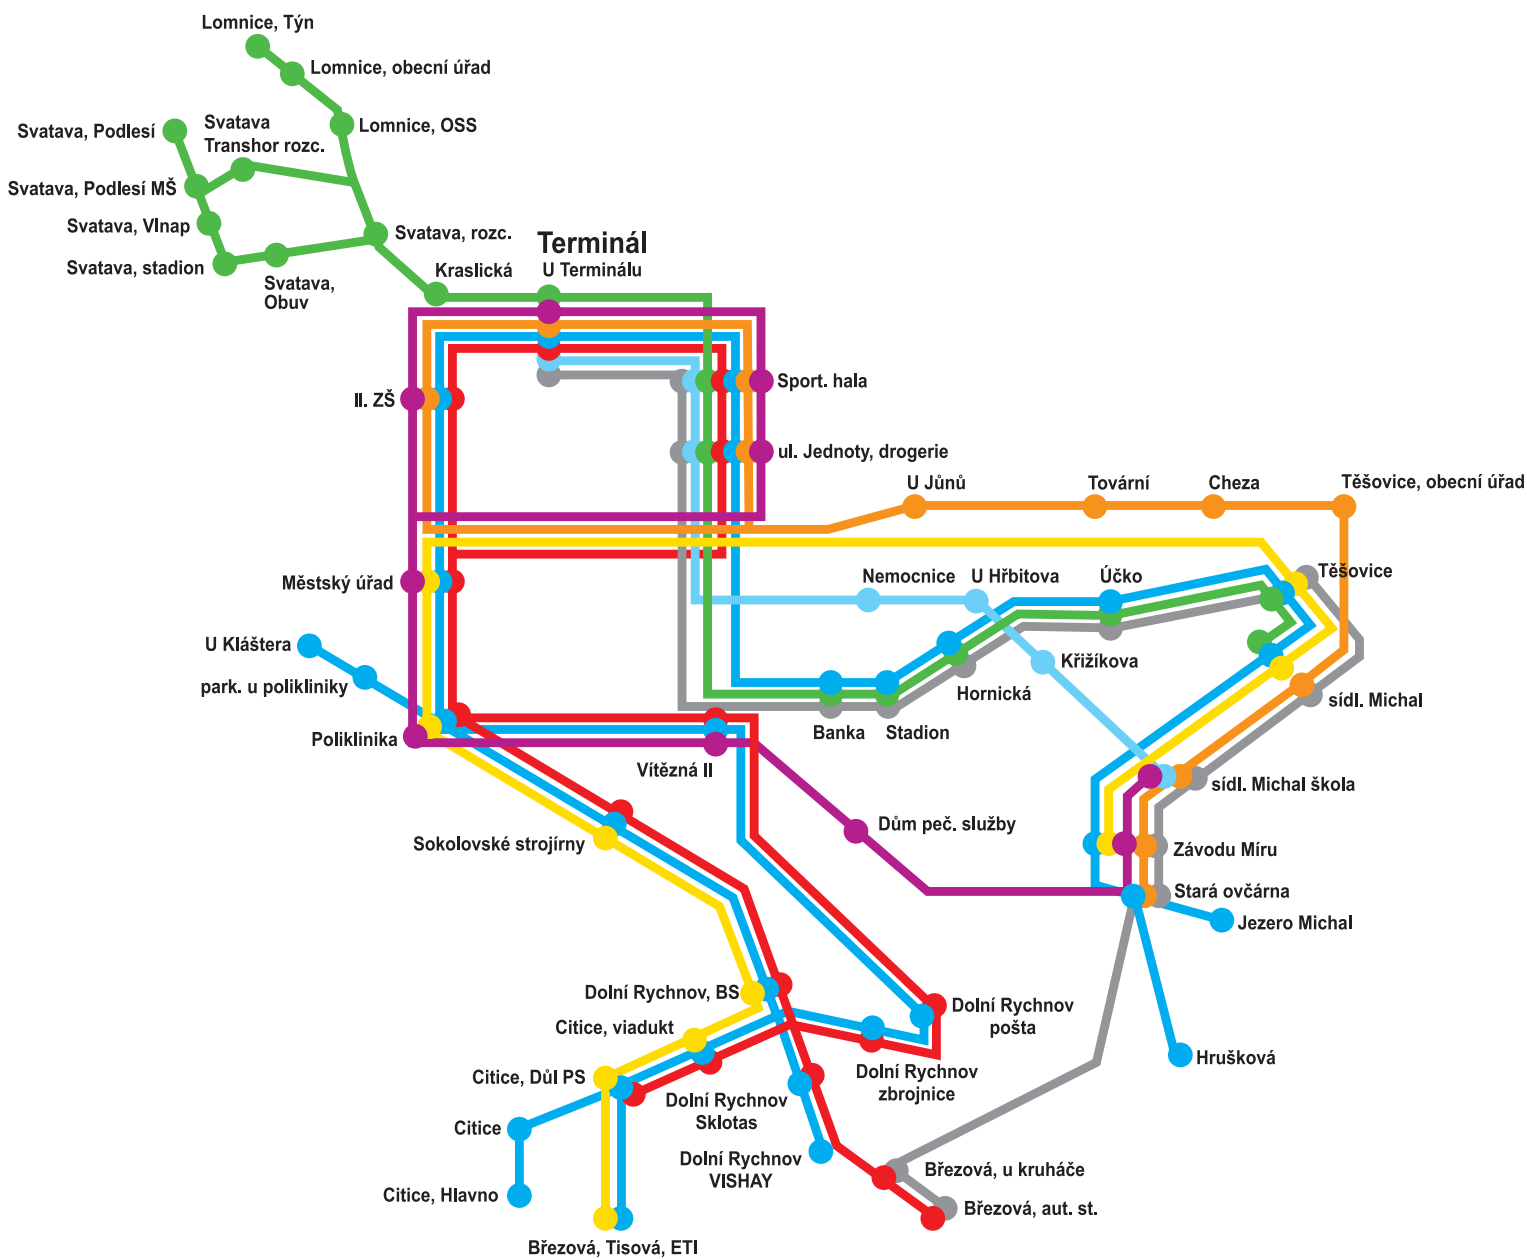

SCHÉMA VEDENÍ LINEK MHD SOKOLOV

Telefon: +420 352 666 994 • E-mail: ligneta@ligneta.cz • www.ligneta.cz

- Linka 1 Březová - Dolní Rychnov - Sokolov, Terminál - Dolní Rychnov - Březová
- Linka 2 Lomnice - Svatava - Sokolov, Terminál
- Linka 3 Sokolov - Hrušková - Sokolov, Závodu Míru - Sokolov, Terminál - Tisová, ETI
- Linka 4 Sokolov, sídl. Michal - Těšovice - Sokolov, Terminál - Těšovice - Sokolov, sídl. Michal
- Linka 5 Sokolov, Závodu Míru - Sokolov, sídl. Michal - Sokolov, Městský úřad - Tisová, ETI
- Linka 6 Sokolov, sídl. Michal, škola - Vítězná II - Sokolov, Terminál - Vítězná II - Sokolov, sídl. Michal, škola
- Linka 7 Březová - Sokolov, sídl. Michal - Sokolov, Terminál
- Linka 33 Sokolov, Terminál - Sokolov, nemocnice - Sokolov, sídl. Michal